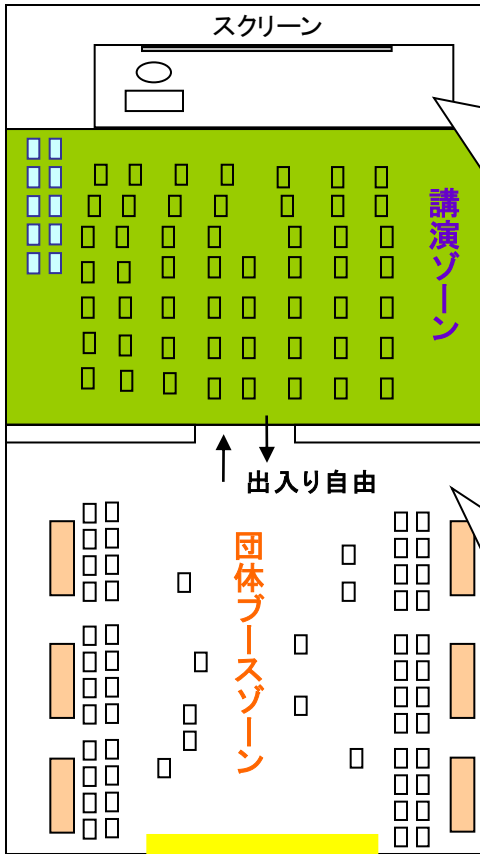

～会場で選べる海外情報～

第1部 基調講演

株式会社エストレリータ 鈴木信之氏

「人事畑から見た海外生活体験者というブランド」

第2部 セミナー参加団体紹介とブース展示内容

第3部 パネルトークで体験談☆

「語学留学以外の海外生活とは」

第4部 情報分科会・質疑応答コーナー

<ブース出展>

- ●NPO ICYEジャパン
- ●NPO NICE (国際ワークキャンプセンター)
- ●株式会社 CEBU21

<留学相談会>

- ●NPO法人 留学協会

■主催団体…ICYE & NICE■

ワークキャンプ・海外ボランティアプログラムによって、若者が海外に行くことを推奨する民間・非営利のNGOです。

ICYEジャパン: <http://www.icye-japan.com/>

NICE: <http://nice1.gr.jp/>

■共催企業…Tomorrow & エストレリータ■

海外留学のサポートをすることで、若者が海外に行くことを推奨する株式会社です。

あの国。コム (Tomorrow):

<http://www.anokuni.com/>

海外生活サプリ(エストレリータ):

<http://www.kaigaiseikatsu-supli.jp/>